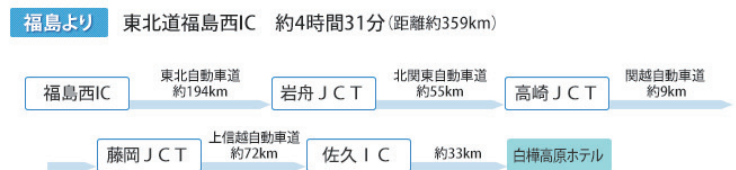

関越・上信越自動車道をご利用の場合は佐久ICでお降りください。

カーナビ等での検索の際は下記の郵便番号、住所、電話番号から検索できます。

〒384-2309
 長野県北佐久郡立科町芦田八ヶ野 750 白樺高原ホテル
 TEL.0267-55-6204

周辺のご案内