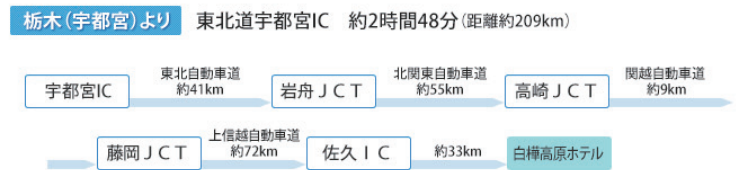

関越・上信越自動車道をご利用の場合は佐久ICでお降りください。

カーナビ等での検索の際は下記の郵便番号、住所、電話番号から検索できます。

〒384-2309
 長野県北佐久郡立科町芦田八ヶ野 750 白樺高原ホテル
 TEL.0267-55-6204

周辺のご案内