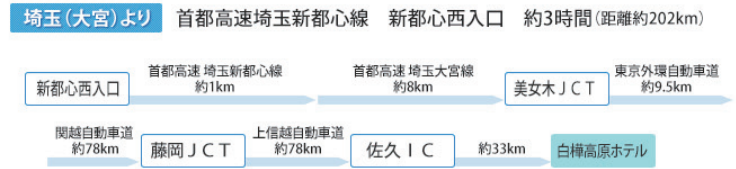

関越・上信越自動車道をご利用の場合は佐久ICでお降りください。

カーナビ等での検索の際は下記の郵便番号、住所、電話番号から検索できます。

〒384-2309
 長野県北佐久郡立科町芦田八ヶ野 750 白樺高原ホテル
 TEL.0267-55-6204

周辺のご案内