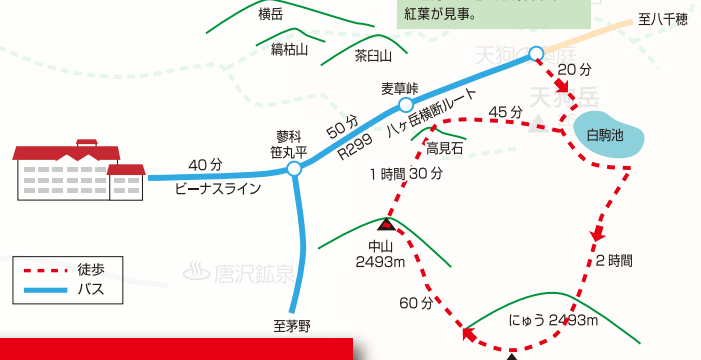

# 白樺湖・白樺高原周辺観光と登山・トレッキングコース案内

- 山小屋
- 国道・主要道路
- ハイキング・登山コース

## 八子ヶ峰ハイキングコース (信濃路自然歩道中 信高原ルート)

## ピラタス蓼科ロープウェイ・坪庭自然園・八ヶ岳原生林探勝コース

**蓼科山 (2530m) 登山・御泉水自然園探勝コース**

**白駒池・北八ヶ岳原生林探勝コース**

**登山ガイドご手配承ります**