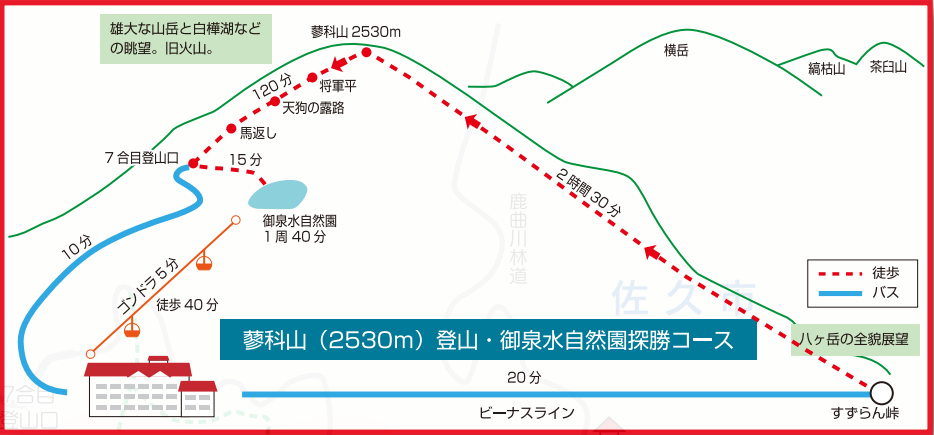

# 白樺湖・白樺高原周辺観光と登山・トレッキングコース案内

- 山小屋
- 国道・主要道路
- ハイキング・登山コース

## 八子ヶ峰ハイキングコース (信濃路自然歩道中 信高原ルート)

## ピラタス蓼科ロープウェイ・坪庭自然園・八ヶ岳原生林探勝コース

**蓼科山 (2530m) 登山・御泉水自然園探勝コース**

**白駒池・北八ヶ岳原生林探勝コース**

**登山ガイドご手配承ります**