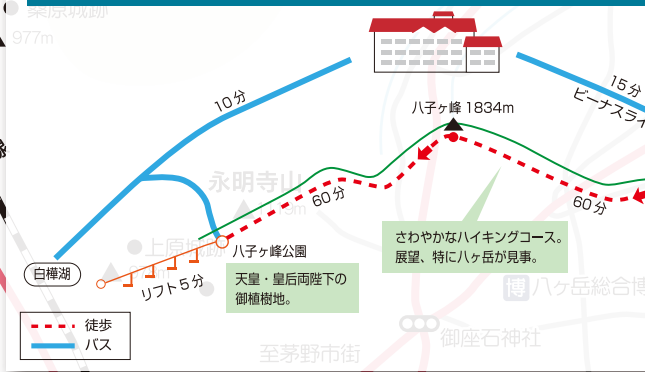

# 白樺湖・白樺高原周辺観光と登山・トレッキングコース案内

- 山小屋
- 国道・主要道路
- ハイキング・登山コース

## 八子ヶ峰ハイキングコース (信濃路自然歩道中 信高原ルート)

## ピラタス蓼科ロープウェイ・坪庭自然園・八ヶ岳原生林探勝コース

**蓼科山 (2530m) 登山・御泉水自然園探勝コース**

**白駒池・北八ヶ岳原生林探勝コース**

**登山ガイドご手配承ります**