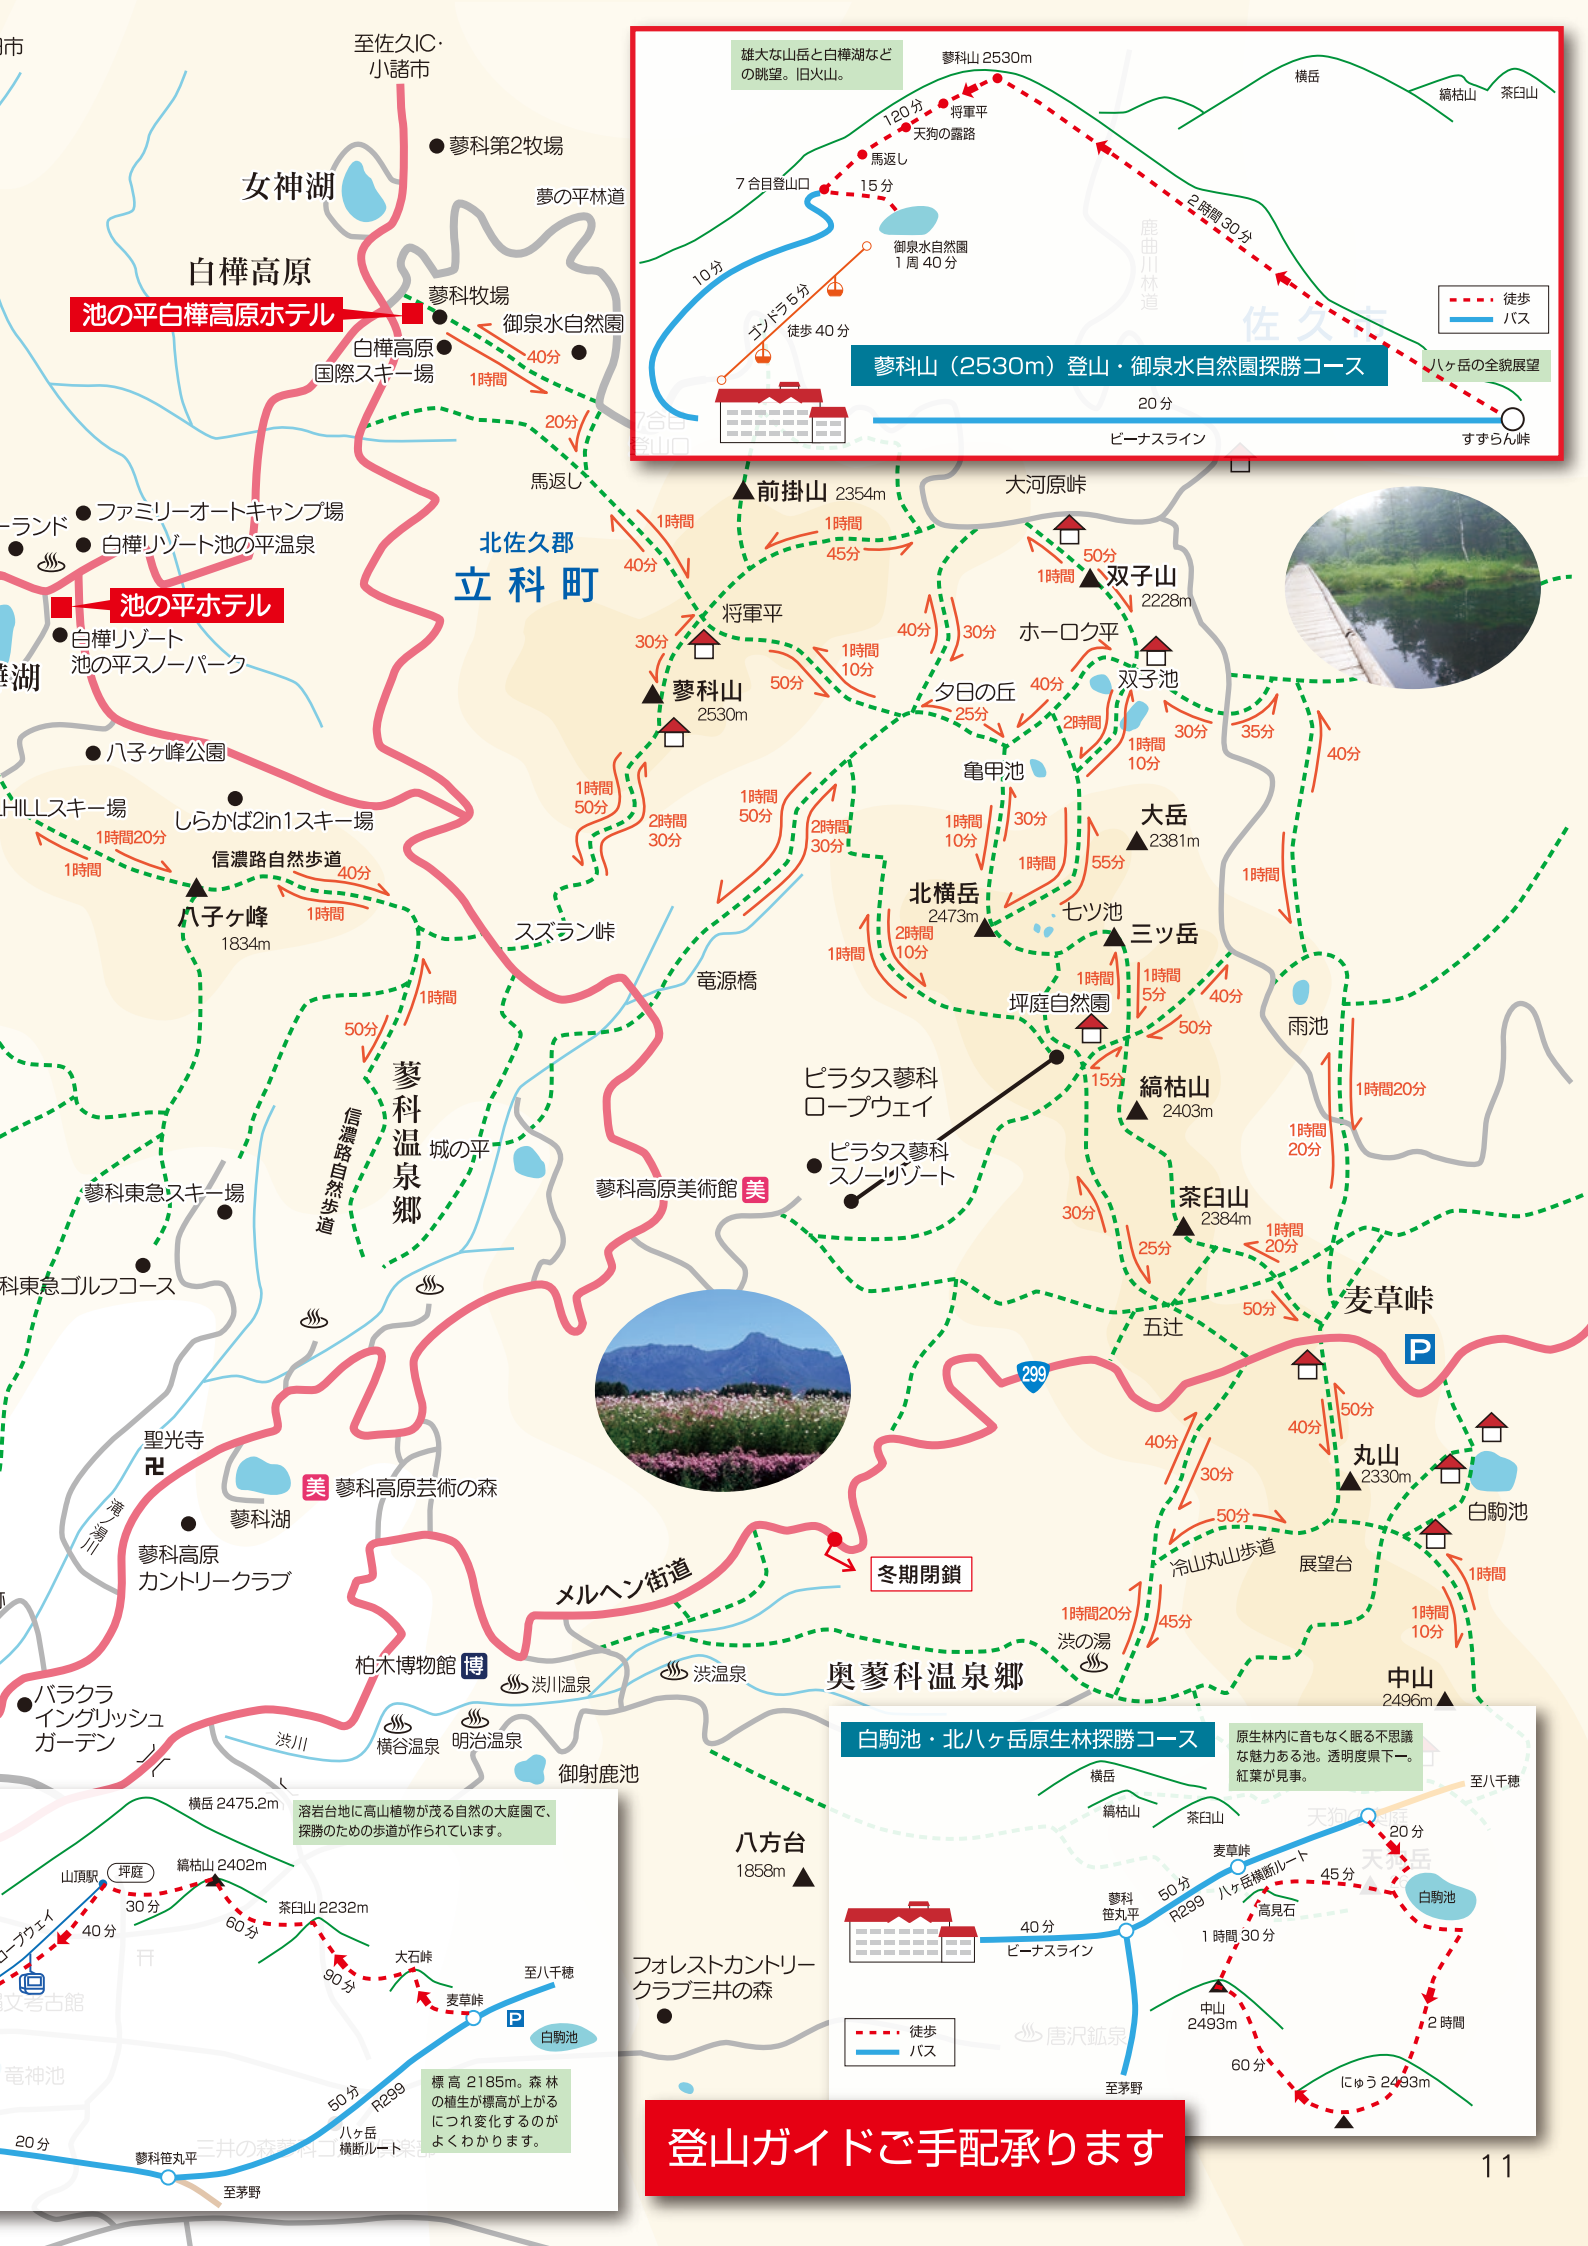

# 白樺湖・白樺高原周辺観光と登山・トレッキングコース案内

- 山小屋
- 国道・主要道路
- ハイキング・登山コース

## 八子ヶ峰ハイキングコース (信濃路自然歩道中 信高原ルート)

## ピラタス蓼科ロープウェイ・坪庭自然園・八ヶ岳原生林探勝コース

**蓼科山 (2530m) 登山・御泉水自然園探勝コース**

**白駒池・北八ヶ岳原生林探勝コース**

**登山ガイドご手配承ります**