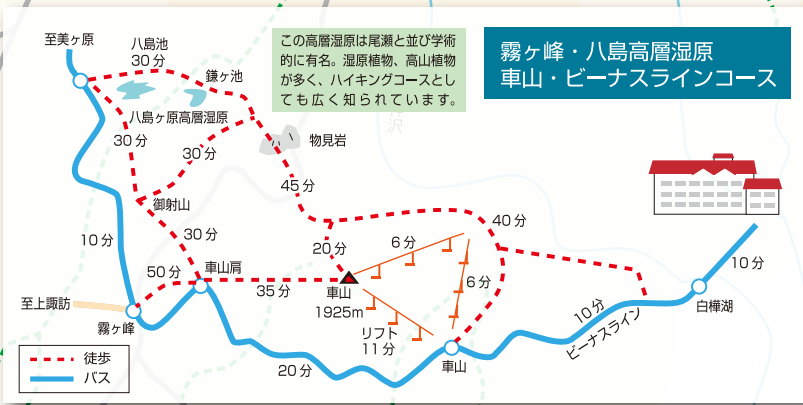

# 白樺湖・白樺高原周辺観光と登山・トレッキングコース案内

- 山小屋
- 国道・主要道路
- ハイキング・登山コース

## 八子ヶ峰ハイキングコース (信濃路自然歩道中 信高原ルート)

## ピラタス蓼科ロープウェイ・坪庭自然園・八ヶ岳原生林探勝コース

**蓼科山 (2530m) 登山・御泉水自然園探勝コース**

**白駒池・北八ヶ岳原生林探勝コース**

**登山ガイドご手配承ります**